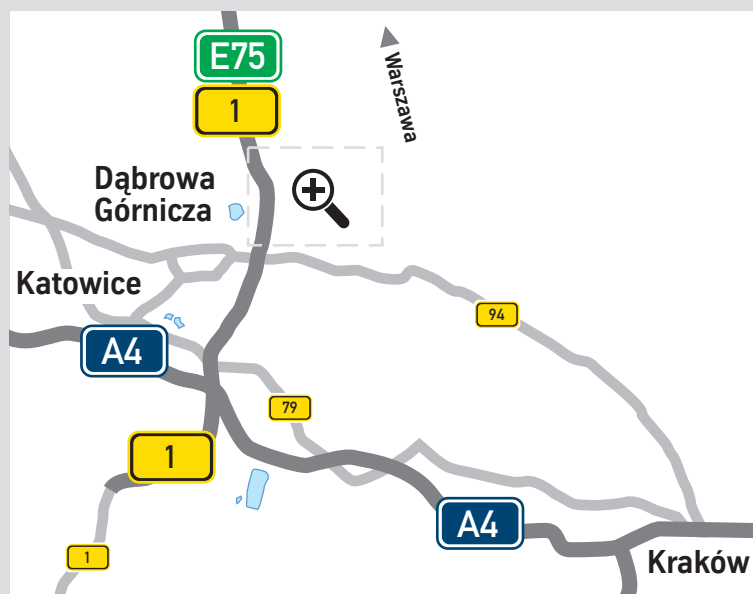

Droga do nas.

ThyssenKrupp Stal Serwis Polska Sp. z o.o.

Adres ThyssenKrupp Stal Serwis Polska Sp. z o.o.
ul. Toruńska 7
41-300 Dąbrowa Górnicza
Poland

Telefon +48 32 639 59 00

Opis *Z kierunku Katowice/Kraków*
Zjedź z autostrady A4 i wjedź na drogę E75/S1 w kierunku Łódź/Warszawa. Po przejechaniu 16 km zjedź z E75/S1 na wyjeździe „Dąbrowa Górnicza, Huta Katowice“ i skręć w prawo w Aleję Marszałka Józefa Piłsudskiego. Po przejechaniu 1,1 km skręć na światłach w lewo w ulicę Tworzeń. Jedź ulicą Walentego Roździeńskiego przez przejazd kolejowy. Za przejazdem, za stacją benzynową skręć w lewo w ulicę Toruńską. Ok. 300 m dalej, po lewej stronie znajduje się ThyssenKrupp Stal Serwis Polska.

Z kierunku Warszawy
Zjedź z autostrady A1 i wjedź na drogę E75/S1 w kierunku Katowice. Po przejechaniu 135 km zjedź z drogi E75/S1 na wyjeździe „Dąbrowa Górnicza, Huta Katowice“ i pod mostem wjedź w lewo w Aleję Marszałka Józefa Piłsudskiego. Po przejechaniu 1,1 km skręć na światłach w lewo w ulicę Tworzeń. Jedź ulicą Walentego Roździeńskiego przez przejazd kolejowy. Za przejazdem, za stacją benzynową skręć w lewo w ulicę Toruńską. Ok. 300 m dalej, po lewej stronie znajduje się ThyssenKrupp Stal Serwis Polska.