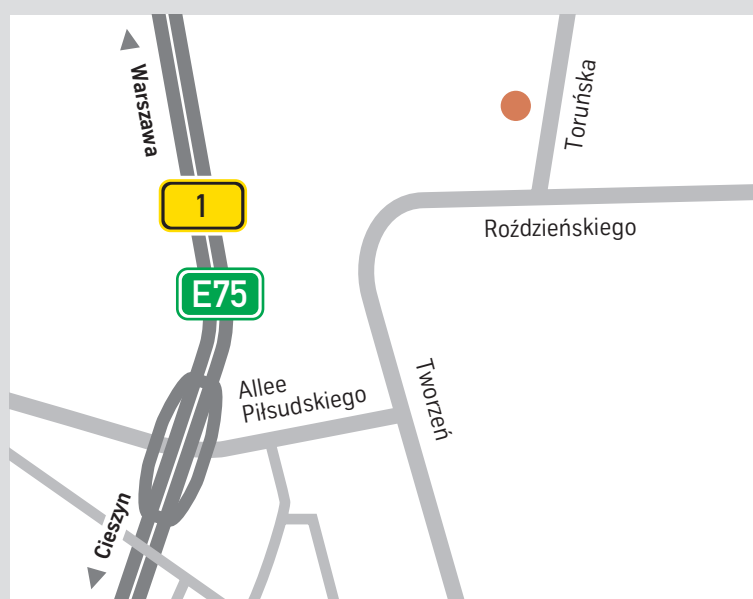

Droga do nas.

ThyssenKrupp Stal Serwis Polska Sp. z o.o.

Adres ThyssenKrupp Stal Serwis Polska Sp. z o.o.
ul. Toruńska 7
41-300 Dąbrowa Górnicza
Poland

Telefon +48 32 639 59 00

Opis *Z kierunku Katowice/Kraków*
Zjedź z autostrady A4 i wjedź na drogę E75/S1 w kierunku Łódź/Warszawa. Po przejechaniu 16 km zjedź z E75/S1 na wyjeździe „Dąbrowa Górnicza, Huta Katowice“ i skręć w prawo w Aleję Marszałka Józefa Piłsudskiego. Po przejechaniu 1,1 km skręć na światłach w lewo w ulicę Tworzeń. Jedź ulicą Walentego Roździeńskiego przez przejazd kolejowy. Za przejazdem, za stacją benzynową skręć w lewo w ulicę Toruńską. Ok. 300 m dalej, po lewej stronie znajduje się ThyssenKrupp Stal Serwis Polska.

Z kierunku Warszawy
Zjedź z autostrady A1 i wjedź na drogę E75/S1 w kierunku Katowice. Po przejechaniu 135 km zjedź z drogi E75/S1 na wyjeździe „Dąbrowa Górnicza, Huta Katowice“ i pod mostem wjedź w lewo w Aleję Marszałka Józefa Piłsudskiego. Po przejechaniu 1,1 km skręć na światłach w lewo w ulicę Tworzeń. Jedź ulicą Walentego Roździeńskiego przez przejazd kolejowy. Za przejazdem, za stacją benzynową skręć w lewo w ulicę Toruńską. Ok. 300 m dalej, po lewej stronie znajduje się ThyssenKrupp Stal Serwis Polska.